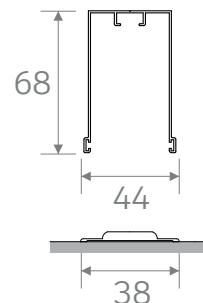

Максимальная ширина - 1,6 м

Максимальная ширина - 3,2 м

Вид сверху:

Вид сбоку:

Гусеничная цепь

Плиссированное полотно 20 мм

Отсутствие порога

Базовые цвета: