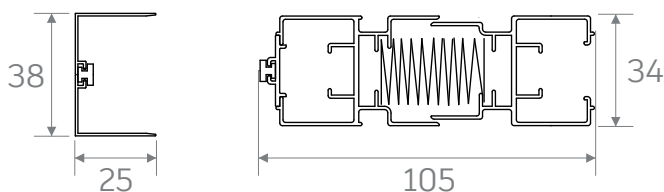

МОСКИТНАЯ СЕТКА «СКРИН МАКС»

Система Благодаря специальной технологии система плиссе «Скрин Макс» может быть подогнана под размеры проема непосредственно на месте всего за несколько секунд при помощи обычной пилы по металлу. Данная система идеально подойдет для установки в проемы с неровностями или же в тех случаях, когда нет возможности произвести точные замеры до установки. Модель может поставляться как в виде одной, так и двух створок. Таким образом, система сочетает в себе привлекательный дизайн и продуманную конструкцию, которая делает ее адаптивной к различным видам проемов.

Максимальная ширина - 1,6 м

Максимальная ширина - 3,2 м

Вид сверху:

Вид сбоку:

Гусеничная цепь

Плиссированное полотно 20 мм

Отсутствие порога

Базовые цвета: