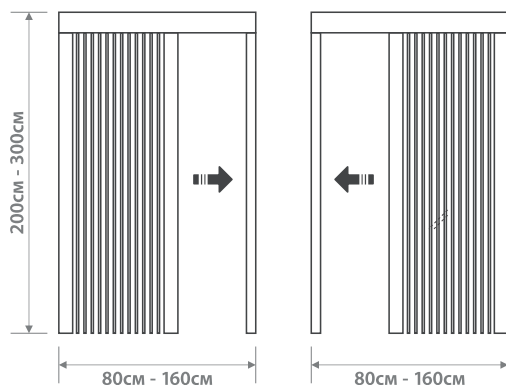

МОСКИТНАЯ СЕТКА «СКРИН МАКС»

Система Благодаря специальной технологии система плиссе «Скрин Макс» может быть подогнана под размеры проема непосредственно на месте всего за несколько секунд при помощи обычной пилы по металлу. Данная система идеально подойдет для установки в проемы с неровностями или же в тех случаях, когда нет возможности произвести точные замеры до установки. Модель может поставляться как в виде одной, так и двух створок. Таким образом, система сочетает в себе привлекательный дизайн и продуманную конструкцию, которая делает ее адаптивной к различным видам проемов.

Максимальная ширина - 1,6 м

Максимальная ширина - 3,2 м

Вид сверху:

Вид сбоку:

Гусеничная цепь

Плиссированное полотно 20 мм

Отсутствие порога

Базовые цвета: