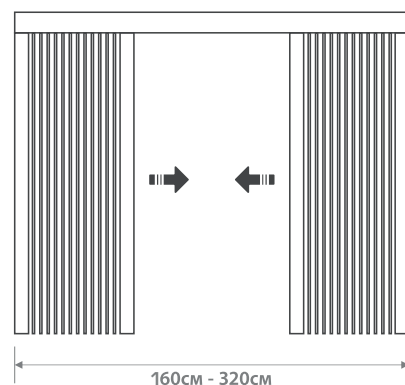

МОСКИТНАЯ СЕТКА «СКРИН МАКС»

Система Благодаря специальной технологии система плиссе «Скрин Макс» может быть подогнана под размеры проема непосредственно на месте всего за несколько секунд при помощи обычной пилы по металлу. Данная система идеально подойдет для установки в проемы с неровностями или же в тех случаях, когда нет возможности произвести точные замеры до установки. Модель может поставляться как в виде одной, так и двух створок. Таким образом, система сочетает в себе привлекательный дизайн и продуманную конструкцию, которая делает ее адаптивной к различным видам проемов.

Максимальная ширина - 1,6 м

Максимальная ширина - 3,2 м

Вид сверху:

Вид сбоку:

Гусеничная цепь

Плиссированное полотно 20 мм

Отсутствие порога

Базовые цвета: